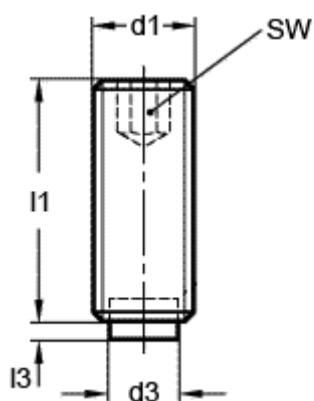

Varenummer: 20931619
Beskrivelse: E+G Gevinstift
GN 913.3-M6-20-KU

Mål

d1 = M6
d3 = 4
l1 = 20.0
l3 = 1.3
SW = 3.0